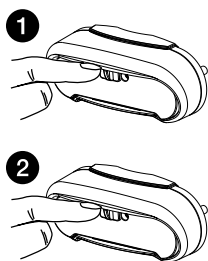

Riff ①

LED batterij achterlicht voor bagagedrager
 LED battery rear light for luggage carrier
 LED éclairage arrière à piles pour porte-bagages
 LED Batterie Gepäckträgerrücklicht

Riff Auto ②

Automatisch LED batterij achterlicht voor bagagedrager
 Automatic LED battery rear light for luggage carrier
 LED éclairage arrière à piles automatique pour porte-bagages
 LED Batterie Gepäckträgerrücklicht mit Auto-funktion

INHOUD VERPAKKING
 CONTENTS PACKAGING
 FOURNITURE
 LIEFERUMFANG

MONTAGE
 MOUNTING
 ASSEMBLÉ
 MONTAGE

BEDIENING
 OPERATION
 UTILISATION
 BEDIENUNG

ON-OFF
 Aan/uit schakelaar
 On/off switch
 Interrupteur de mise en marche et d'arrêt
 Ein/Aus-Schalter